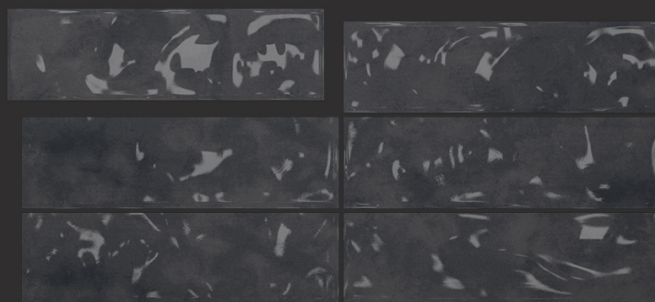

# Zellige Series

Size : 75X300mm

TIRA ALPE CHROMA

TIRA ALPE

TIRA LIVORNO CHROMA

TIRA LIVORNO

TIRA COBALTO CHROMA

TIRA COBALTO