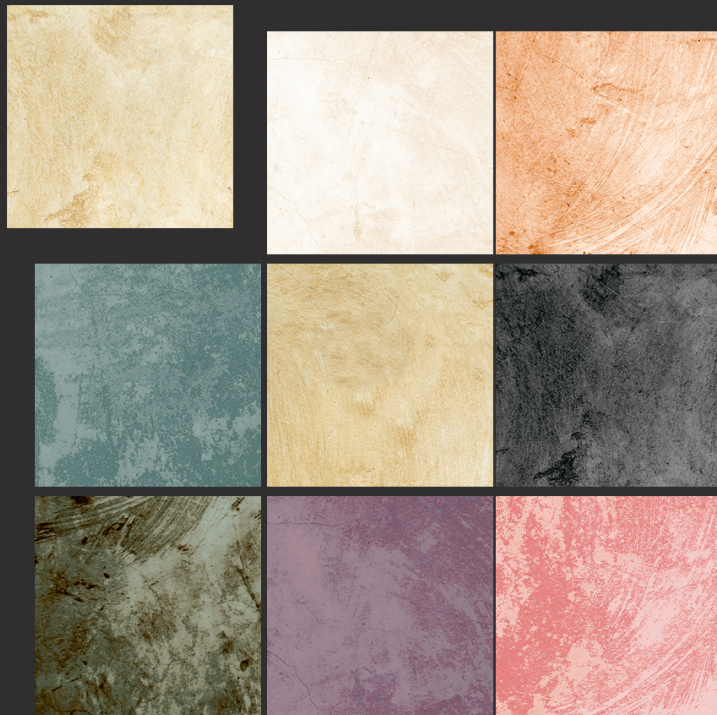

Zellige Series

Size : 150X150mm

DIX OLIVER