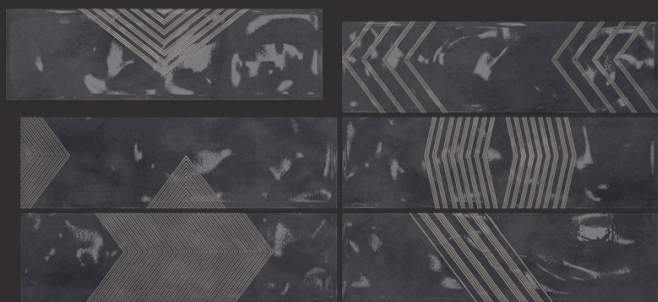

# Zellige Series

Size : 75X300mm

TIRA ALPE CHROMA

TIRA ALPE

TIRA LIVORNO CHROMA

TIRA LIVORNO

TIRA COBALTO CHROMA

TIRA COBALTO