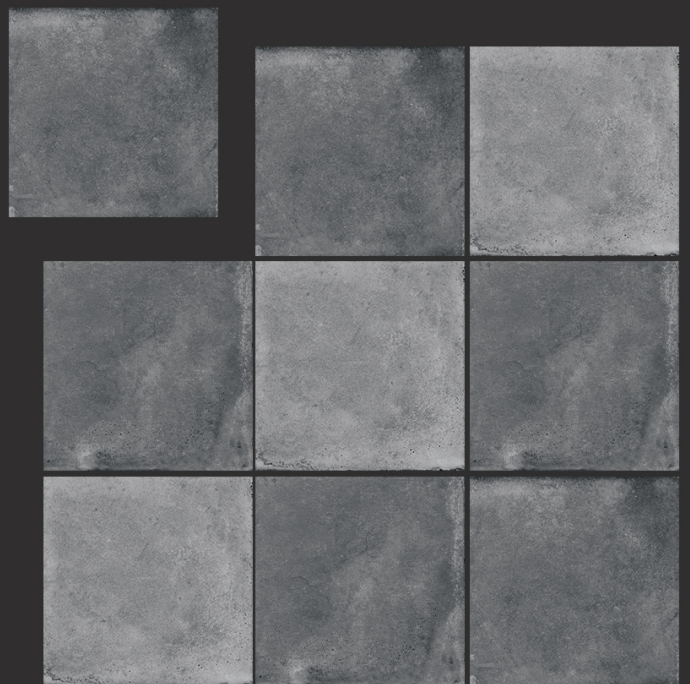

DIX ZOCO GRIS