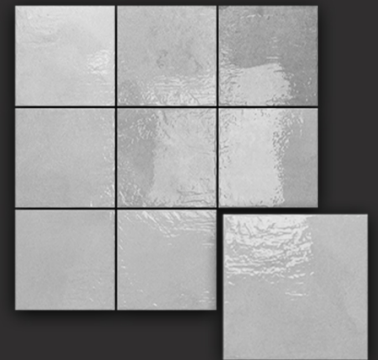

# Zellige Series

**Size : 200X200mm**

PAOLA OCRE

PAOLA NORLAND

PAOLA GRIS

PAOLA ICE

PAOLA AVORIO

PAOLA CENIZA