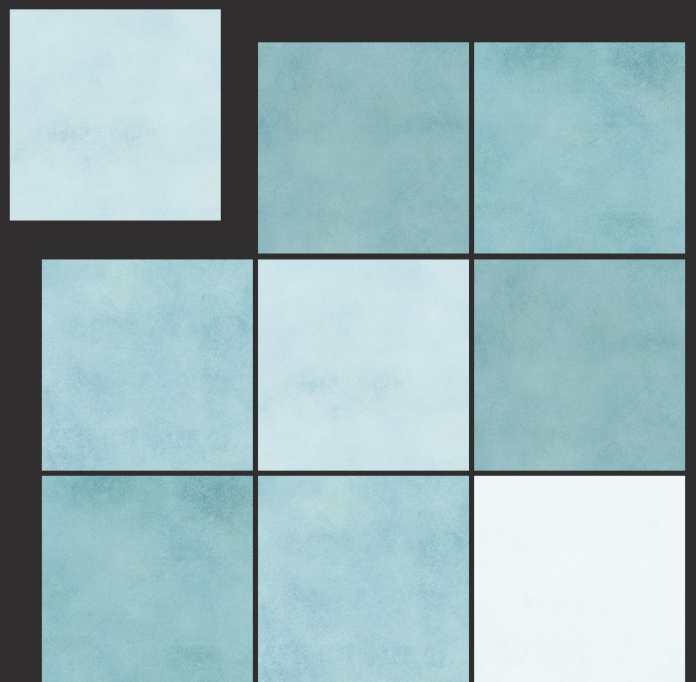

DIX ESENZIA