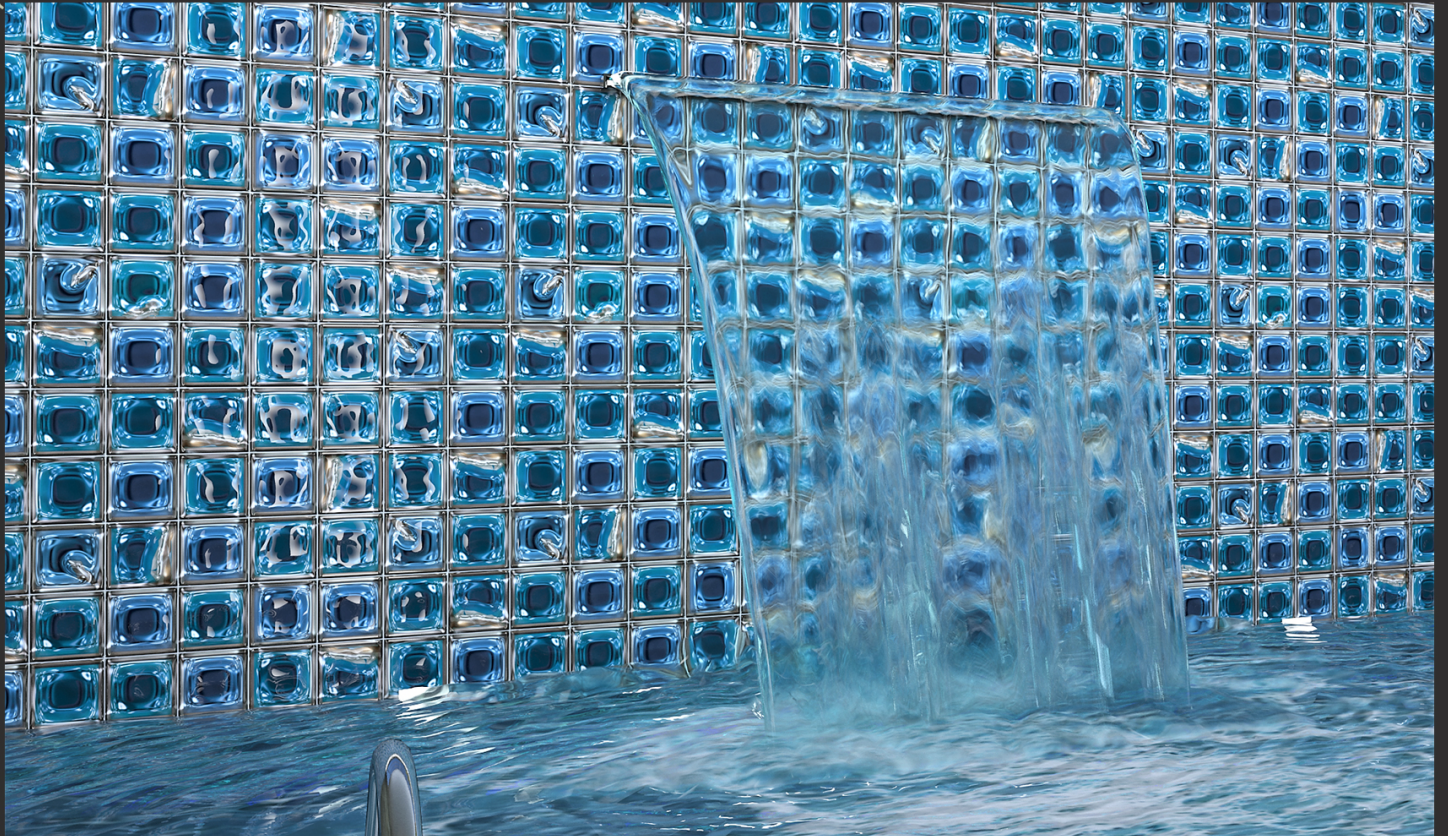

# Zellige Series

Size : 150X150mm

DIX VIDRIO AZUL

*Zellige*  
Series

Size : 150X150mm

DIX VIDRIO VERDOSO

DIX VIDRIO MORADO