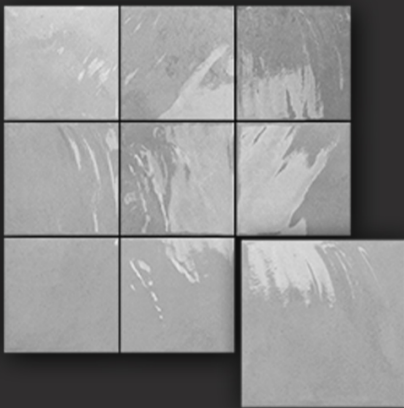

# Zellige Series

**Size : 150X150mm**

DIX OCRE

DIX NORLAND

DIX GRIS

DIX ICE

DIX AVORIO

DIX CENIZA