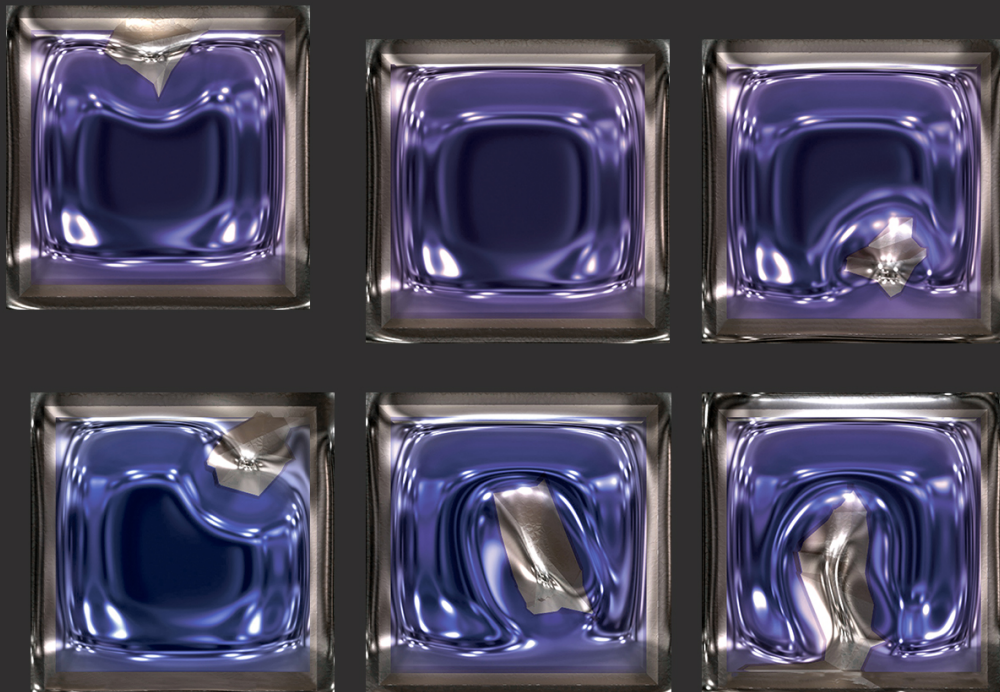

# Zellige Series

Size : 150X150mm

DIX VIDRIO AZUL

*Zellige*  
Series

Size : 150X150mm

DIX VIDRIO VERDOSO

DIX VIDRIO MORADO