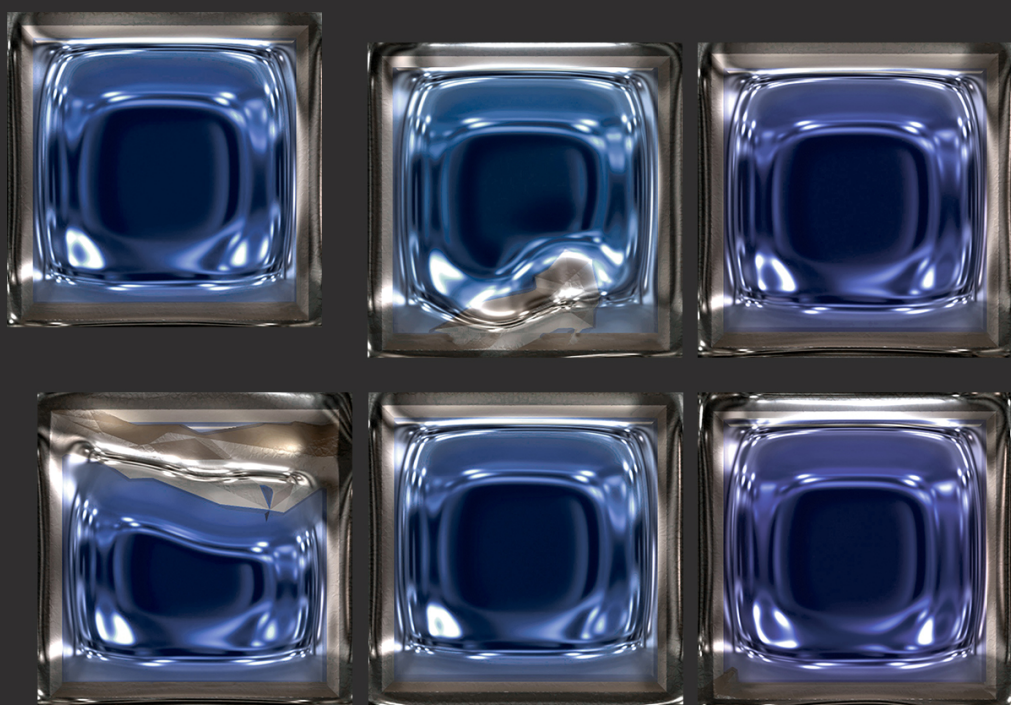

# Zellige Series

**Size : 150X150mm**

DIX OCRE

DIX NORLAND

DIX GRIS

DIX ICE

DIX AVORIO

DIX CENIZA

# Zellige Series

Size : 150X150mm

DIX VIDRIO AZUL

*Zellige*  
Series

Size : 150X150mm

DIX VIDRIO VERDOSO

DIX VIDRIO MORADO