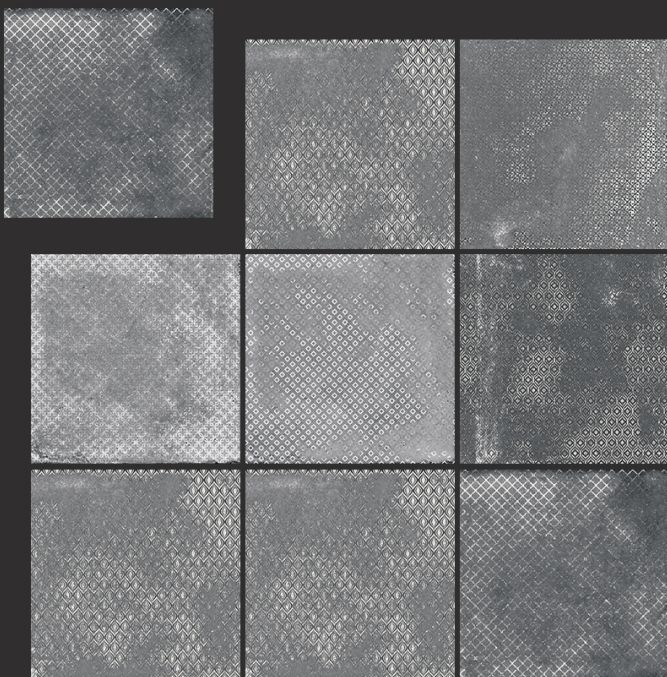

Zellige Series

Size : 150X150mm

DIX ZOCO GRIS DECOR