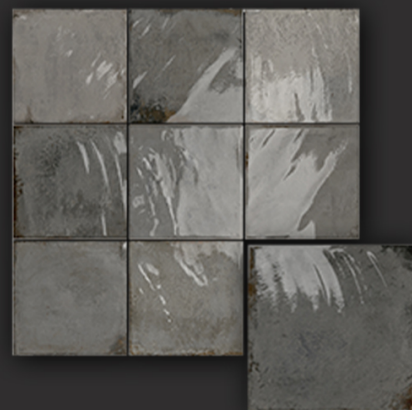

# Zellige Series

**Size : 150X150mm**

DIX OCRE

DIX NORLAND

DIX GRIS

DIX ICE

DIX AVORIO

DIX CENIZA