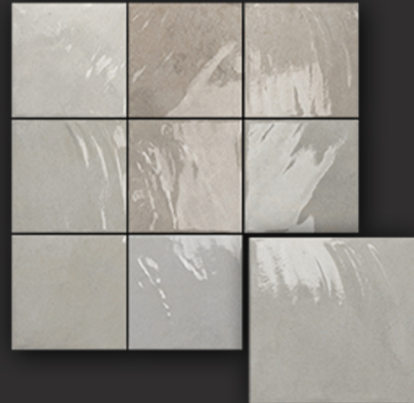

# Zellige Series

**Size : 150X150mm**

DIX OCRE

DIX NORLAND

DIX GRIS

DIX ICE

DIX AVORIO

DIX CENIZA