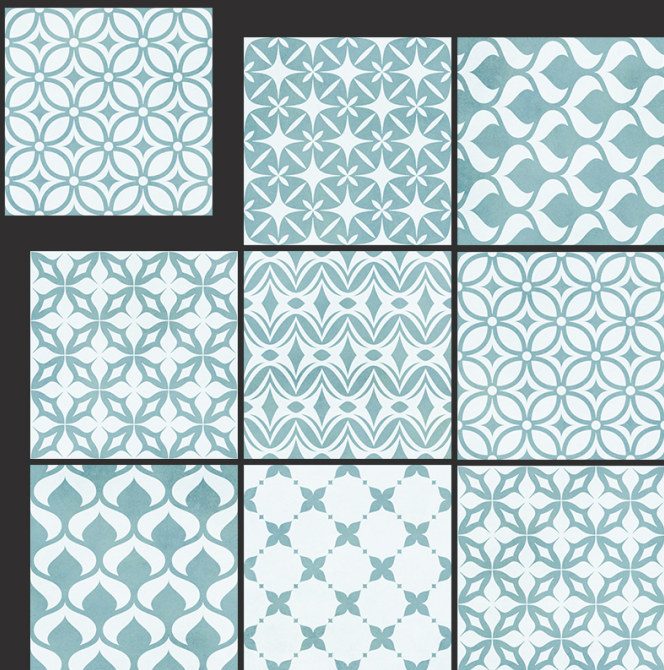

Zellige Series

Size : 150X150mm

DIX ESENZIA DECOR