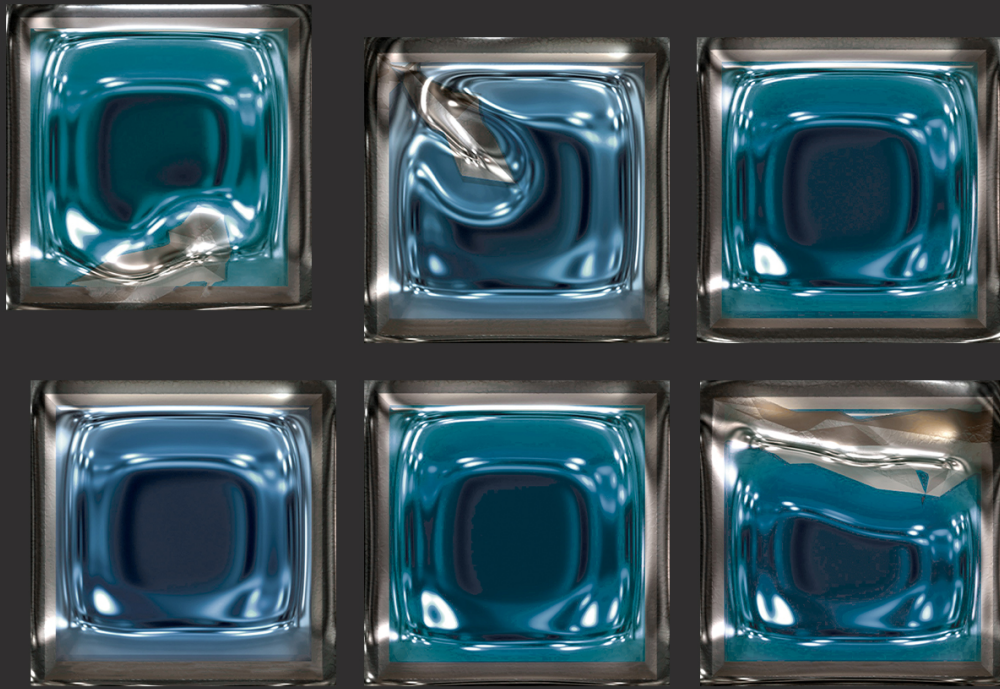

# Zellige Series

Size : 150X150mm

DIX VIDRIO AZUL

*Zellige*  
Series

Size : 150X150mm

DIX VIDRIO VERDOSO

DIX VIDRIO MORADO